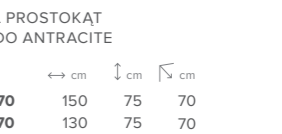

resol

NAZWA PRODUKTU MOŻE MIEĆ DWIE LINIE
↔ cm ↓ cm ↘ cm
251828 76,5 74 182