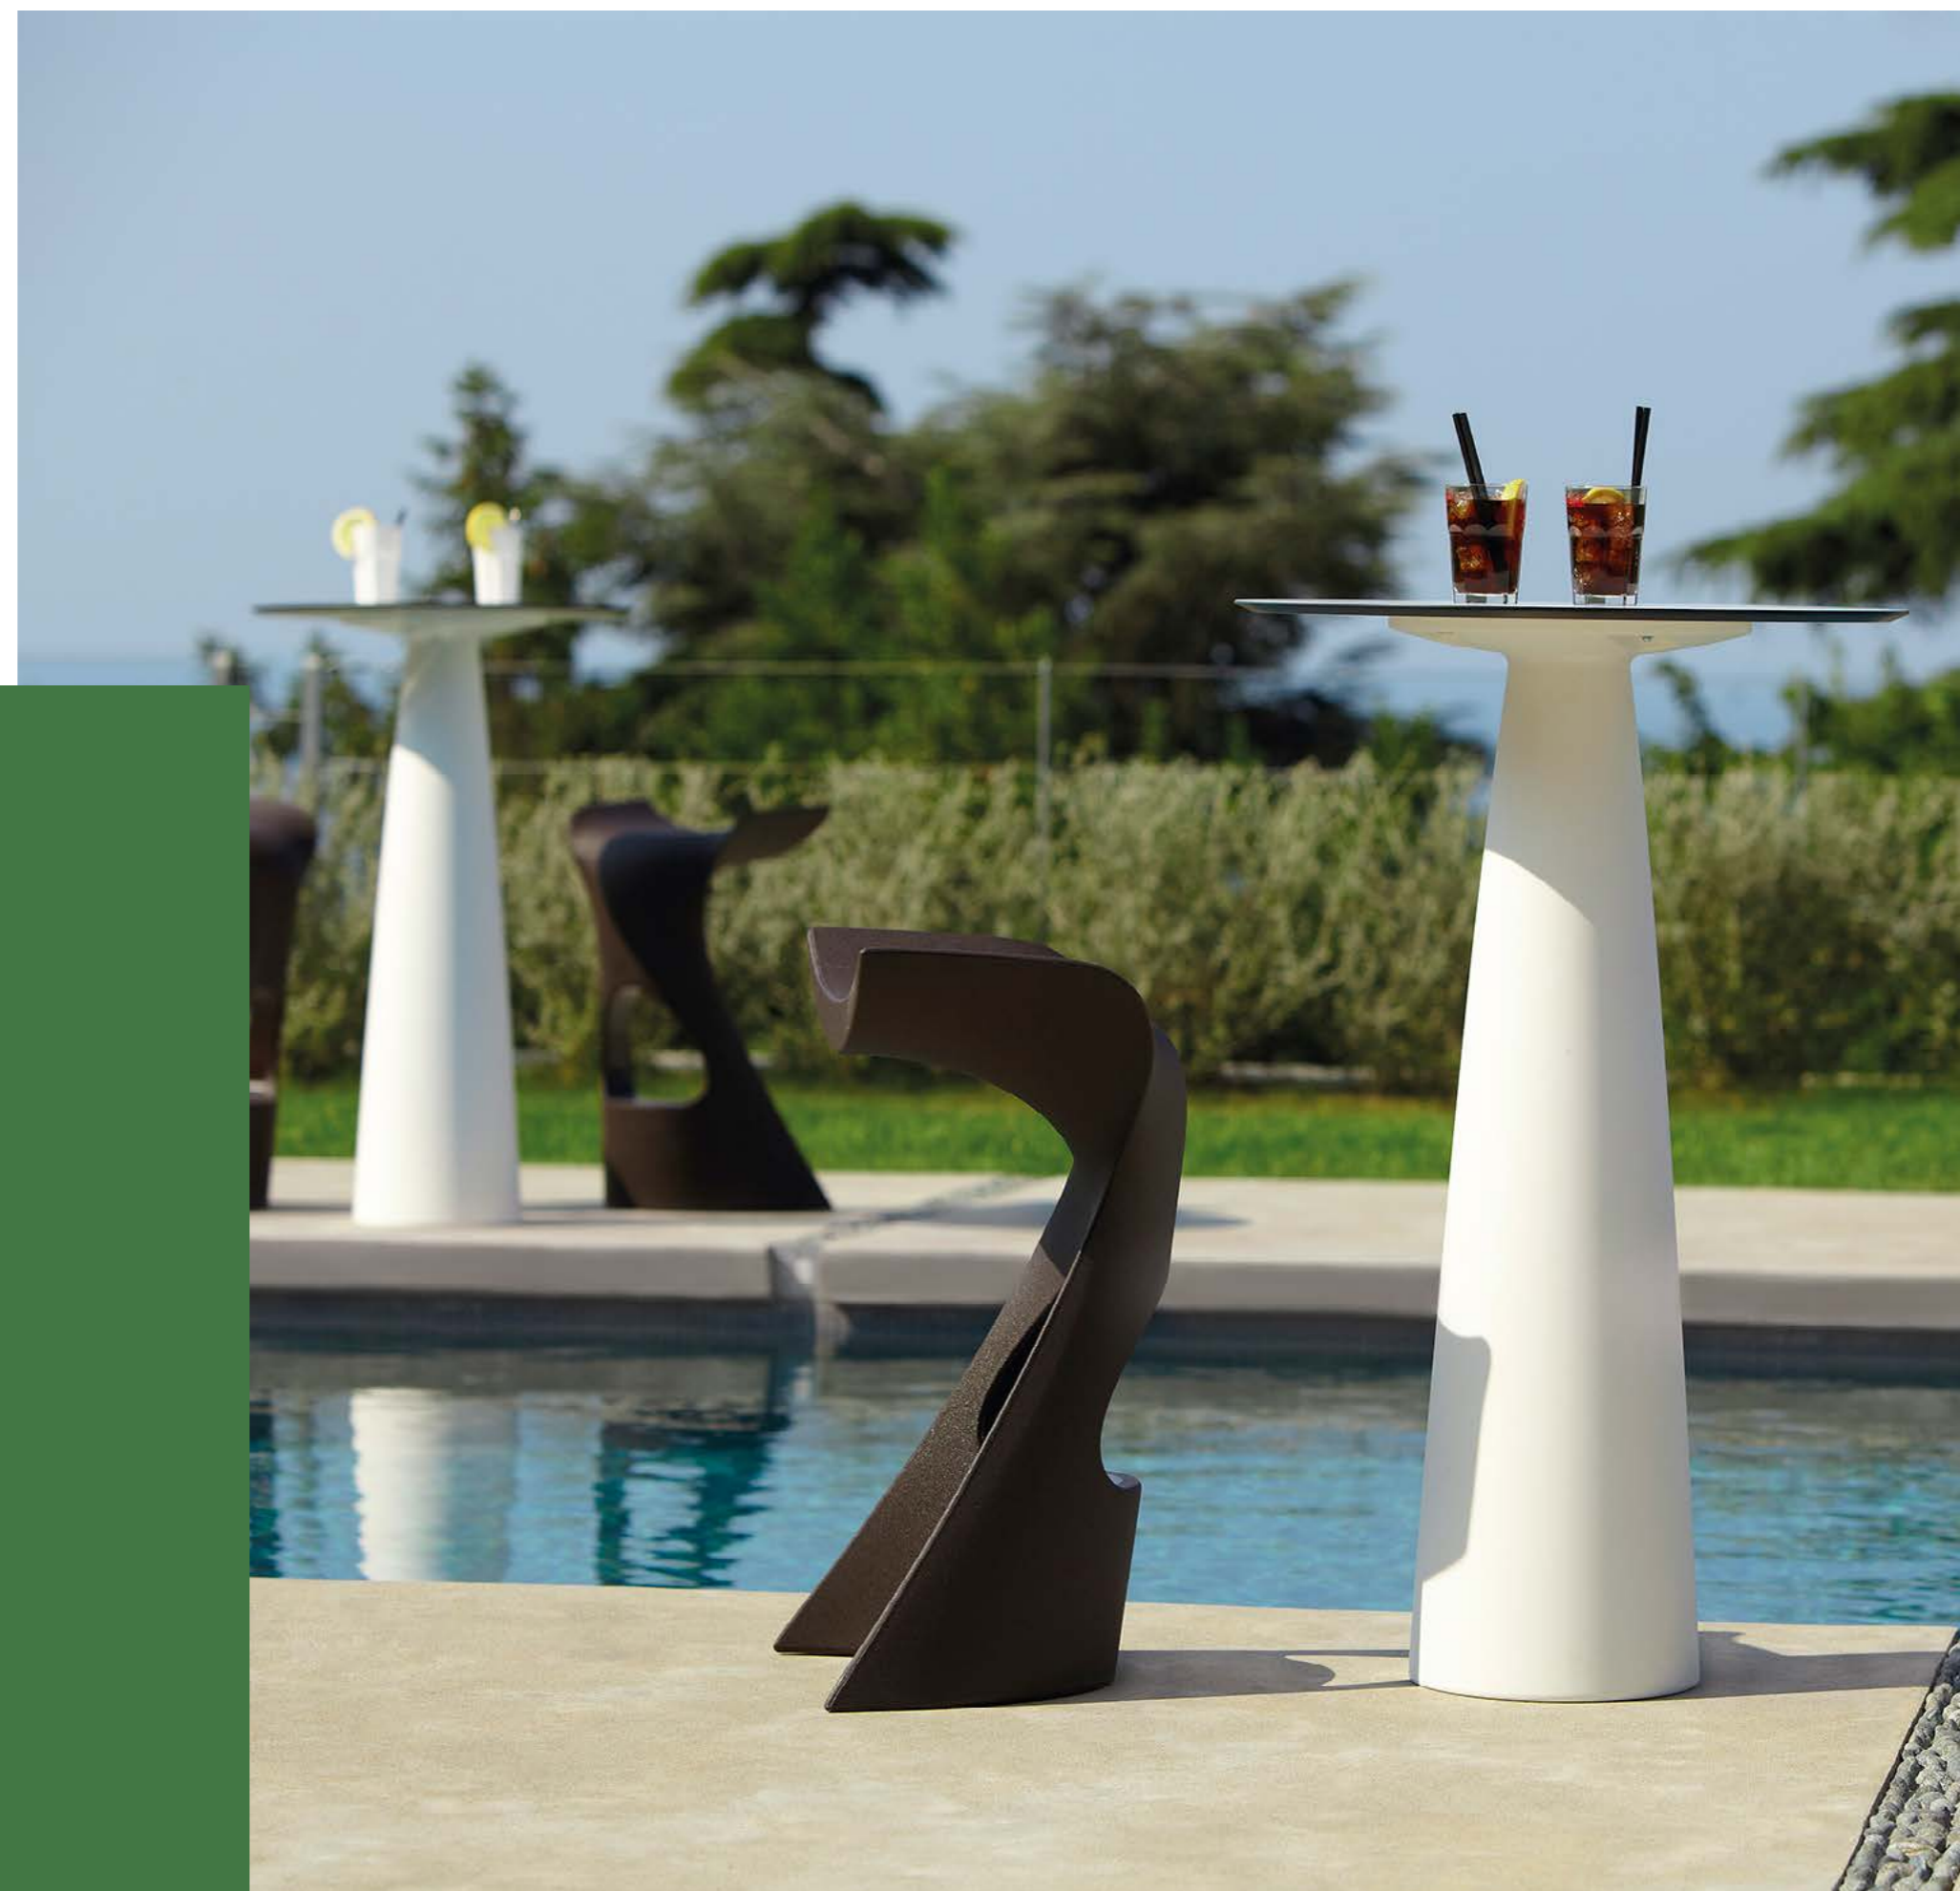

HORECA

SERVICE
gastro • event • rental

**Oferta
2019/20**

Spis treści

Krzesła i stoły	4
Tekstylia i pokrowce	8
Transport i akcesoria	14
Namioty i słupki	18
Meble eventowe	22

Krzesła
i stoły

Mextra

KRZESŁO BANKIETOWE CZARNE
SREBRNA RAMA